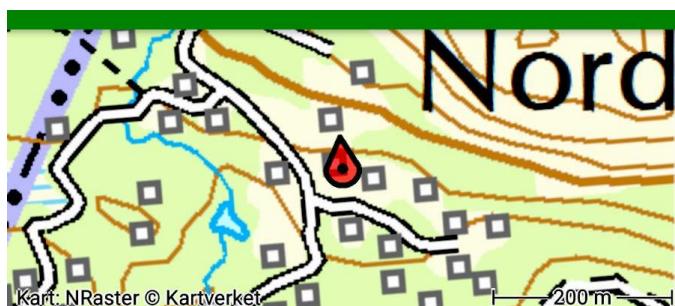

Plassering av hjertestarter ved Nordfjellstølvegen 411 (v bod til seterhuset på Nordfjellstølen)

Adkomst via innkjøring Kippesjøvegen

Se kart på Google maps ved å klikke på linken [her](#)

Koordinater

WGS	60.90315	9.53993
WGS	N 60°54.189'	E 9°32.396'
WGS	N 60°54'11.3"	E 9°32'23.7"
UTM	32V 529291	6752120
MGRS	32 VNN 29291	52120
UTM33	204025	6764336

Adresse

Nordfjellstølvegen 411
2890 Etnedal
Norge

NORDFJELLSTØLVEGEN 411
INNKJØRING KIPPESJØVEGEN